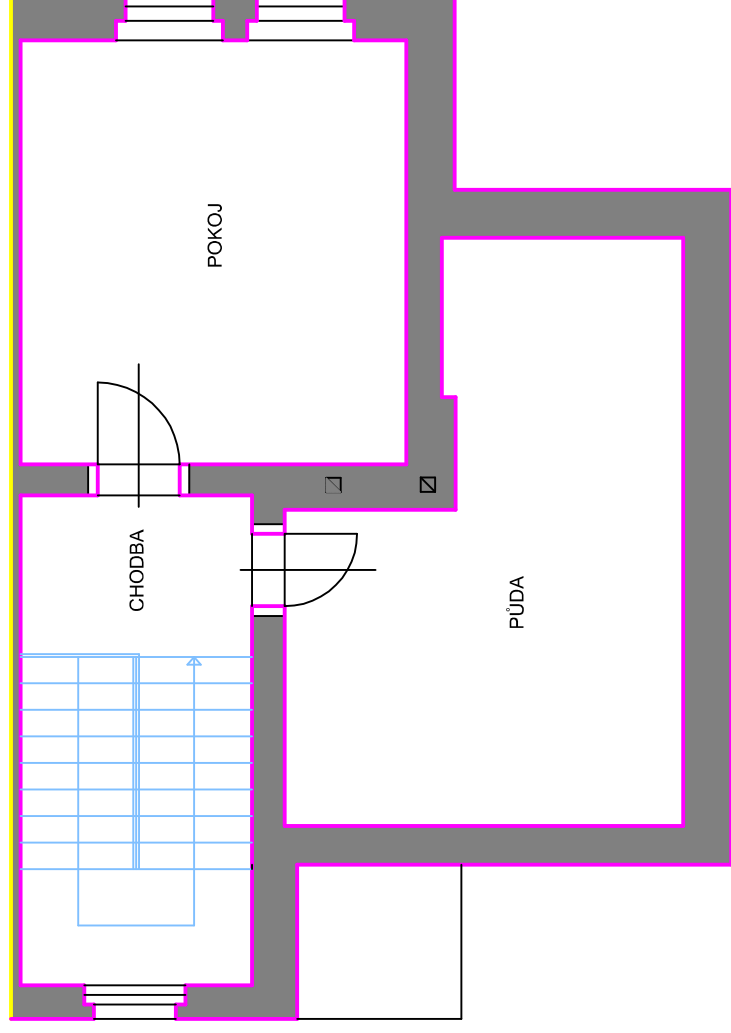

2.NP – STÁVAJÍCÍ STAV

2.NP – NOVÝ STAV

LEGENDA MÍSTNOSTÍ

Č.MÍST.	ÚČEL	PLOCHA m <sup>2</sup>
2.01	CHODBA SE SCHODIŠTĚM	15,60 m <sup>2</sup>
2.02	ŠATNA	1,70 m <sup>2</sup>
2.03	POKOJ	14,10 m <sup>2</sup>
2.04	KOUPELNA, WC, KOTEL	6,80 m <sup>2</sup>
2.05	POKOJ	13,50 m <sup>2</sup>
2.06	ŠATNA	2,00 m <sup>2</sup>