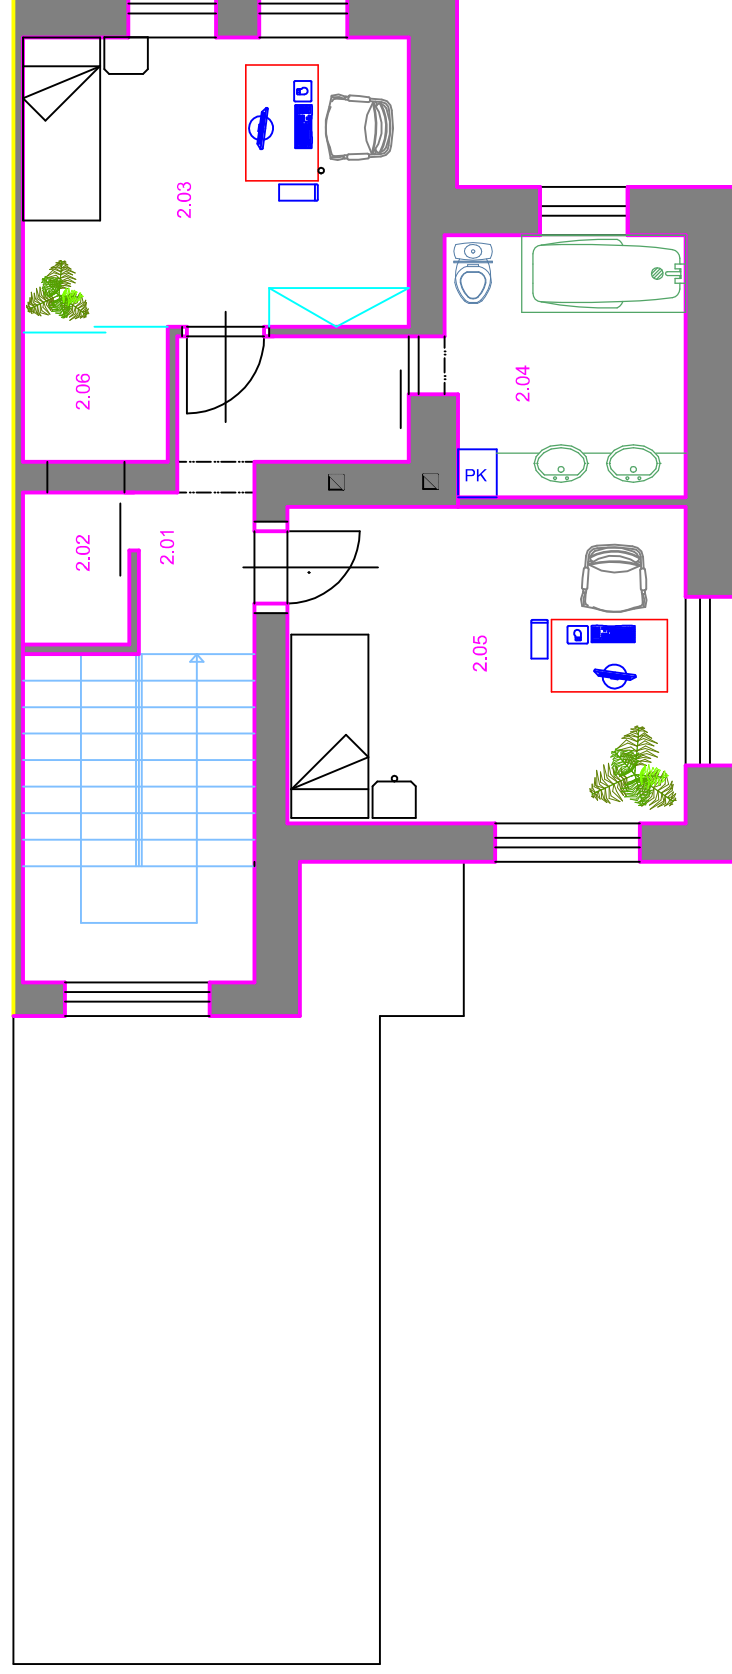

2.NP – STÁVAJÍCÍ STAV

2.NP – NOVÝ STAV

LEGENDA MÍSTNOSTÍ

Č.MÍST.	ÚČEL	PLOCHA m <sup>2</sup>
2.01	CHODBA SE SCHODIŠTĚM	15,60 m <sup>2</sup>
2.02	ŠATNA	1,70 m <sup>2</sup>
2.03	POKOJ	14,10 m <sup>2</sup>
2.04	KOUPELNA, WC, KOTEL	6,80 m <sup>2</sup>
2.05	POKOJ	13,50 m <sup>2</sup>
2.06	ŠATNA	2,00 m <sup>2</sup>